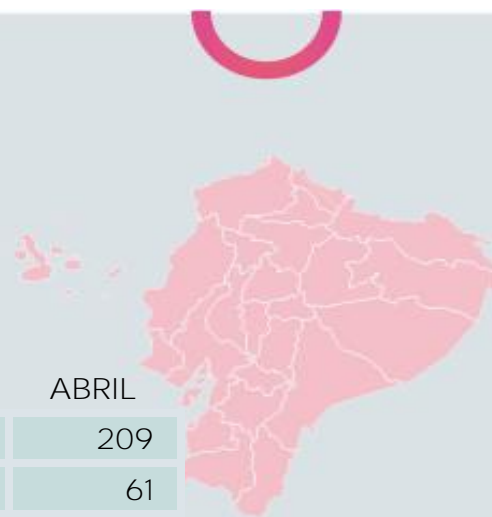

# Defunciones

2020

enero - abril

PROVINCIA	ENERO	FEBRERO	MARZO	ABRIL
AZUAY	360	319	278	209
BOLIVAR	63	84	43	61
CAÑAR	107	75	43	62
CARCHI	56	57	50	34
CHIMBORAZO	216	184	167	151
COTOPAXI	138	156	137	95
EL ORO	298	224	214	293
ESMERALDAS	132	149	83	95
GALAPAGOS	5	4	3	2
GUAYAS	1959	1698	4477	8685
IMBABURA	185	154	127	104
LOJA	210	162	123	85
LOS RIOS	296	286	224	335
MANABI	623	530	425	713
MORONA SANTIAGO	49	48	30	15
NAPO	35	29	12	11
ORELLANA	42	26	20	11
PASTAZA	34	33	20	10
PICHINCHA	1204	1142	1073	863
SANTA ELENA	116	112	137	551
LOS TSACHILAS	204	202	154	151
SUCUMBIOS	59	51	45	30
TUNGURAHUA	250	235	202	154
ZAMORA CHINCHIPE	26	24	9	7
<b>TOTAL</b>	<b>6667</b>	<b>5984</b>	<b>8096</b>	<b>12727</b>

Fuente: Dirección General de Registro Civil, Identificación y Cedulación

Las cifras detalladas corresponden a fallecidos (todas las causas) en el periodo 1 enero - 22 de abril de 2020, a nivel nacional.