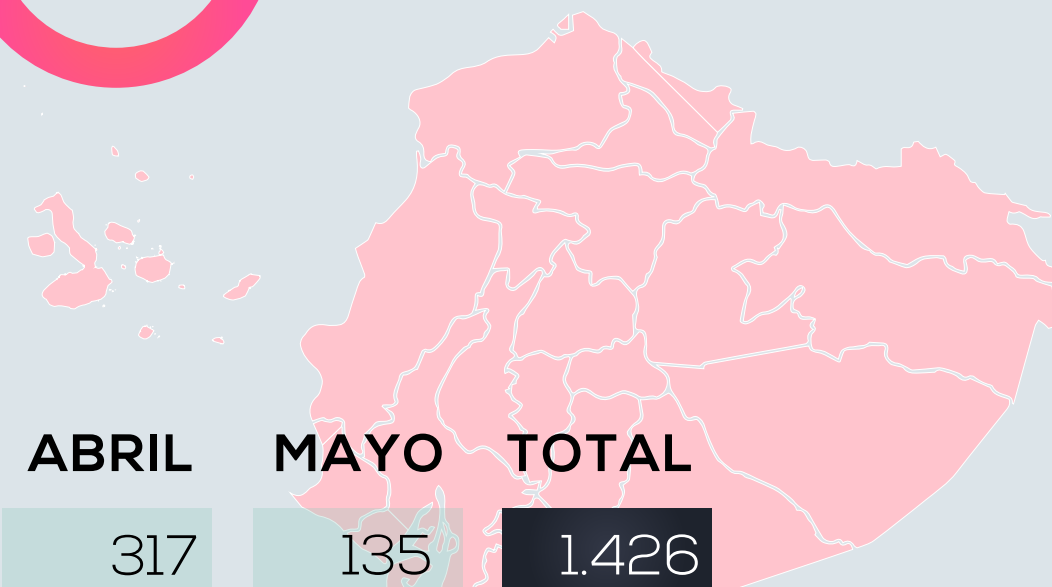

Defunciones

2020

enero - mayo

PROVINCIAS	ENERO	FEBRERO	MARZO	ABRIL	MAYO	TOTAL
AZUAY	360	319	295	317	135	1.426
BOLÍVAR	63	84	47	98	29	321
CAÑAR	107	75	59	122	31	394
CARCHI	56	57	51	48	25	237
CHIMBORAZO	216	184	178	271	82	931
COTOPAXI	138	156	143	150	62	649
EL ORO	298	224	240	533	257	1.552
ESMERALDAS	133	149	89	164	84	619
GALÁPAGOS	5	4	3	3	1	16
GUAYAS	1.960	1.700	4.853	10.945	1.278	20.736
IMBABURA	185	154	134	156	68	697
LOJA	210	162	130	133	63	698
LOS RÍOS	296	286	257	624	192	1.655
MANABÍ	623	530	485	1.342	531	3.511
MORONA SANTIAGO	49	48	33	22	7	159
NAPO	35	29	13	28	15	120
ORELLANA	42	26	21	23	14	126
PASTAZA	34	33	21	21	10	119
PICHINCHA	1.204	1.143	1.080	1.249	667	5.343
SANTA ELENA	116	112	149	899	168	1.444
SANTO DOMINGO DE LOS TSÁCHILAS	204	202	160	230	102	898
SUCUMBÍOS	59	51	45	48	25	228
TUNGURAHUA	250	235	207	254	141	1.087
ZAMORA CHINCHIPE	26	24	11	16	4	81

*Fecha de corte: 15 de mayo de 2020