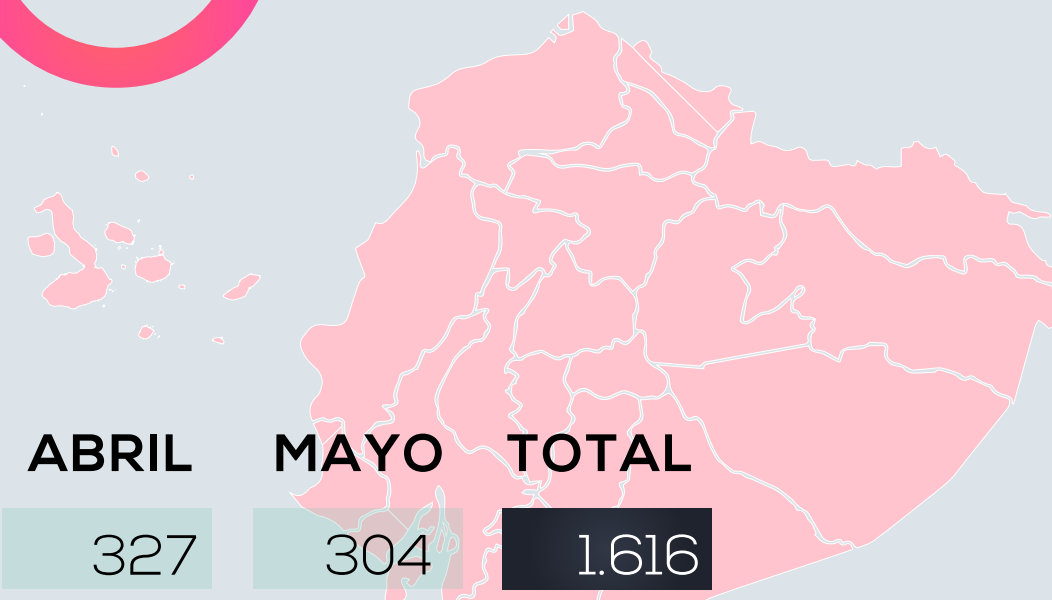

Defunciones

2020

enero - mayo

PROVINCIAS	ENERO	FEBRERO	MARZO	ABRIL	MAYO	TOTAL
AZUAY	360	319	306	327	304	1.616
BOLÍVAR	63	84	49	102	72	370
CAÑAR	107	75	72	132	68	454
CARCHI	56	57	51	49	57	270
CHIMBORAZO	216	184	182	286	183	1.051
COTOPAXI	138	156	146	151	149	740
EL ORO	298	224	251	564	546	1.883
ESMERALDAS	133	149	90	172	213	757
GALÁPAGOS	5	4	3	3	1	16
GUAYAS	1.960	1.703	5.021	11.376	2.350	22.410
IMBABURA	185	154	135	159	142	775
LOJA	210	162	139	149	144	804
LOS RÍOS	296	286	267	677	426	1.952
MANABÍ	623	532	506	1.445	1017	4.123
MORONA SANTIAGO	49	48	33	23	24	177
NAPO	35	29	13	31	44	152
ORELLANA	42	26	23	23	30	144
PASTAZA	34	33	22	22	16	127
PICHINCHA	1.204	1.143	1.086	1.255	1.507	6.195
SANTA ELENA	116	113	156	982	310	1.677
SANTO DOMINGO DE LOS TSÁCHILAS	204	202	162	239	256	1.063
SUCUMBÍOS	59	51	45	50	55	260
TUNGURAHUA	250	235	215	260	323	1.283
ZAMORA CHINCHIPE	26	24	12	19	15	96

*Fecha de corte: 31 de mayo de 2020