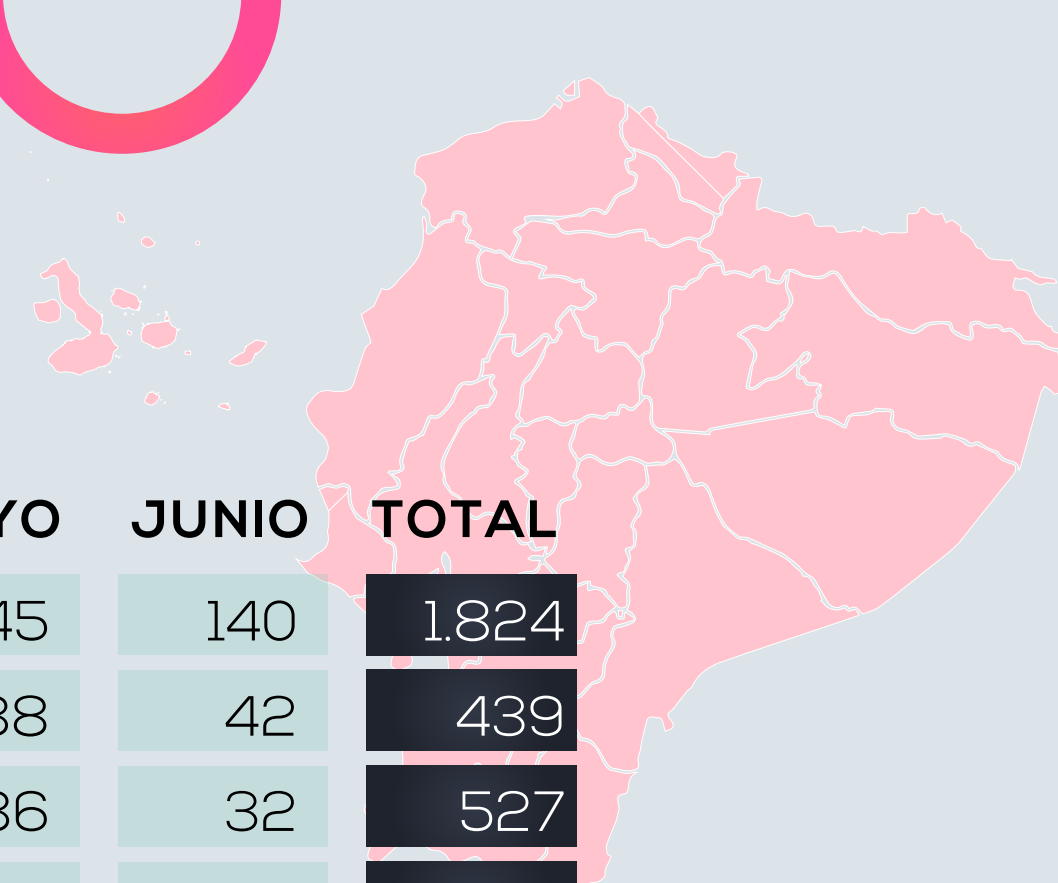

Defunciones

2020 enero - junio

PROVINCIAS	ENERO	FEBRERO	MARZO	ABRIL	MAYO	JUNIO	TOTAL
AZUAY	360	319	321	339	345	140	1.824
BOLÍVAR	63	84	54	108	88	42	439
CAÑAR	107	75	81	146	86	32	527
CARCHI	56	57	53	51	62	33	312
CHIMBORAZO	216	184	192	302	235	112	1.241
COTOPAXI	138	156	150	153	173	129	899
EL ORO	299	224	265	610	634	207	2.239
ESMERALDAS	133	148	99	179	254	95	908
GALÁPAGOS	5	4	3	3	1	2	18
GUAYAS	1.959	1.702	5.143	11.774	2.496	849	23.923
IMBABURA	185	154	135	162	164	100	900
LOJA	213	162	154	163	183	75	950
LOS RÍOS	296	286	292	725	501	160	2.260
MANABÍ	623	533	527	1.506	1.133	299	4.621
MORONA SANTIAGO	49	48	35	27	38	28	225
NAPO	35	29	13	31	55	30	193
ORELLANA	42	26	24	27	35	17	171
PASTAZA	34	33	22	24	20	10	143
PICHINCHA	1.210	1.145	1.100	1.273	1.573	804	7.105
SANTA ELENA	116	114	164	1.029	344	57	1.824
SANTO DOMINGO DE LOS TSÁCHILAS	204	202	170	243	283	171	1.273
SUCUMBÍOS	60	51	47	52	68	35	313
TUNGURAHUA	250	235	217	270	366	204	1.542
ZAMORA CHINCHIPE	26	24	16	21	25	9	121

*Fecha de corte: 15 de junio de 2020