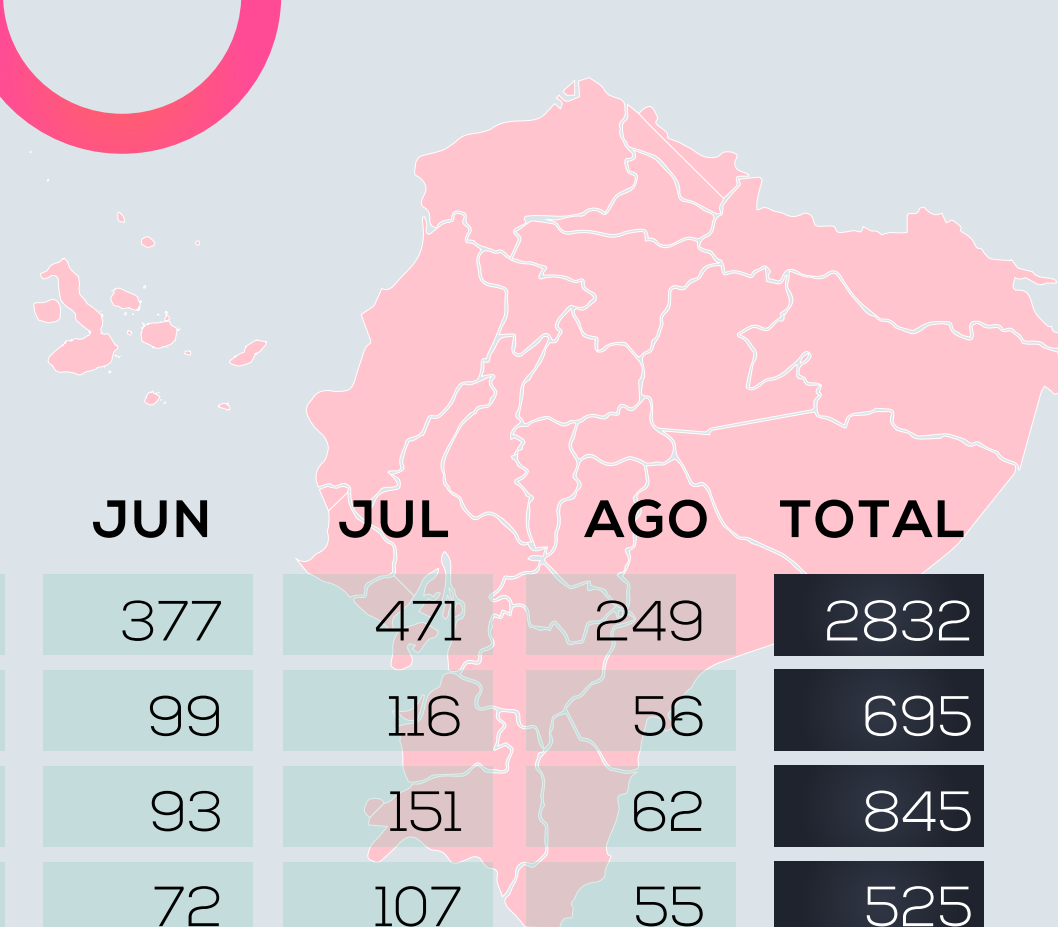

# Defunciones

**2020** enero - agosto

PROVINCIAS	ENE	FEB	MAR	ABR	MAY	JUN	JUL	AGO	TOTAL
AZUAY	362	320	340	348	365	377	471	249	2832
BOLÍVAR	63	84	64	116	97	99	116	56	695
CAÑAR	107	75	93	167	97	93	151	62	845
CARCHI	57	57	57	51	69	72	107	55	525
CHIMBORAZO	216	187	216	347	278	306	434	158	2142
COTOPAXI	138	156	160	175	191	293	296	104	1513
EL ORO	301	225	300	686	694	457	420	167	3250
ESMERALDAS	133	149	106	196	298	265	205	57	1409
GALÁPAGOS	5	4	3	3	1	7	2	2	27
GUAYAS	1.960	1.707	5.325	12.297	2589	1823	2007	906	28614
IMBABURA	185	154	136	170	173	233	313	170	1534
LOJA	213	166	172	186	222	238	321	131	1649
LOS RÍOS	297	286	342	847	568	430	412	155	3337
MANABÍ	623	536	580	1.676	1270	776	816	318	6595
MORONA SANTIAGO	49	48	39	29	45	68	68	33	379
NAPO	35	29	13	34	61	84	57	18	331
ORELLANA	42	27	26	29	43	79	76	17	339
PASTAZA	34	33	23	25	25	46	60	9	255
PICHINCHA	1.211	1.145	1.114	1.286	1582	1851	2858	1286	12333
SANTA ELENA	116	115	171	1.112	373	137	112	56	2192
SANTO DOMINGO DE LOS TSÁCHILAS	204	202	179	247	288	389	414	161	2084
SUCUMBÍOS	60	51	51	56	70	102	176	50	616
TUNGURAHUA	250	235	223	282	382	522	601	169	2664
ZAMORA CHINCHIPE	26	25	19	23	29	43	34	12	211

\*Fecha de corte: 15 de agosto de 2020