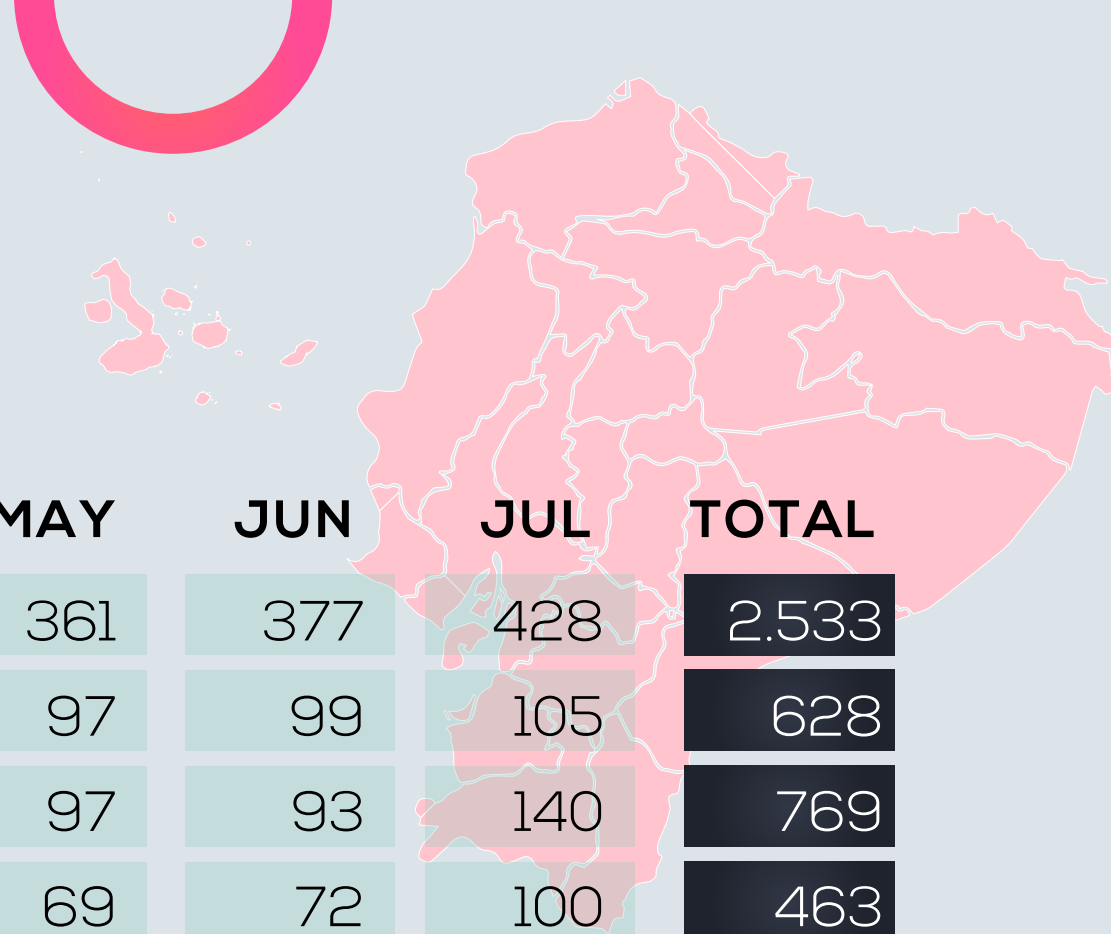

# Defunciones

**2020** enero - julio

PROVINCIAS	ENE	FEB	MAR	ABR	MAY	JUN	JUL	TOTAL
AZUAY	361	320	338	348	361	377	428	2.533
BOLÍVAR	63	84	64	116	97	99	105	628
CAÑAR	107	75	92	165	97	93	140	769
CARCHI	57	57	57	51	69	72	100	463
CHIMBORAZO	216	187	208	340	269	304	400	1.924
COTOPAXI	138	156	160	173	191	291	287	1.396
EL ORO	301	225	295	680	691	456	390	3.038
ESMERALDAS	133	149	105	191	293	261	189	1.321
GALÁPAGOS	5	4	3	3	1	7	2	25
GUAYAS	1.960	1.708	5.303	12.242	2.580	1.820	1.943	27.556
IMBABURA	185	154	136	168	171	230	296	1.340
LOJA	213	166	169	186	220	236	285	1.475
LOS RÍOS	297	286	336	823	558	426	389	3.115
MANABÍ	623	534	573	1.654	1.257	761	741	6.143
MORONA SANTIAGO	49	48	38	29	45	67	60	336
NAPO	35	29	13	33	59	82	51	302
ORELLANA	42	27	26	29	43	78	65	310
PASTAZA	34	33	23	25	24	46	57	242
PICHINCHA	1.211	1.145	1.113	1.284	1.582	1.850	2.768	10.953
SANTA ELENA	116	114	169	1.102	370	136	100	2.107
SANTO DOMINGO DE LOS TSÁCHILAS	204	202	178	247	288	386	402	1.907
SUCUMBÍOS	60	51	50	55	70	101	167	554
TUNGURAHUA	250	235	223	281	381	518	567	2.455
ZAMORA CHINCHIPE	26	25	19	23	29	41	29	192

\*Fecha de corte: 31 de julio de 2020