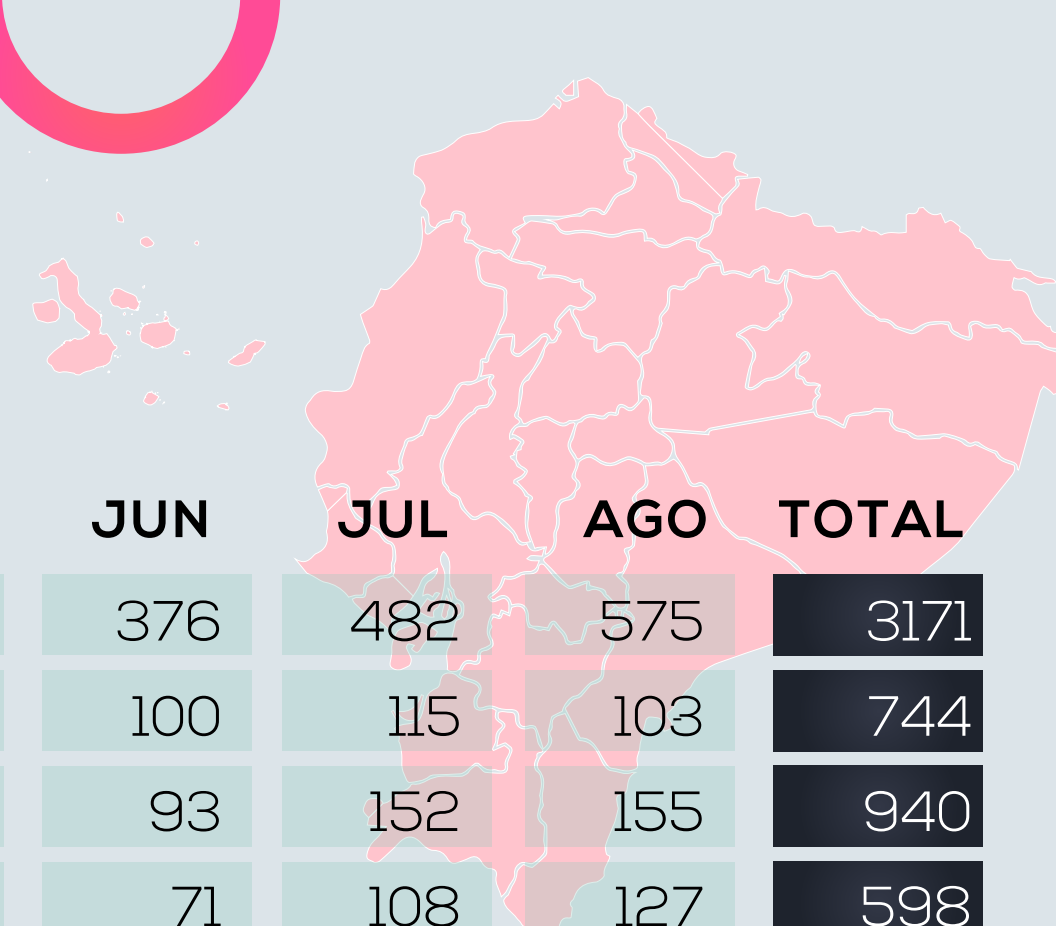

Defunciones

2020

enero - agosto

PROVINCIAS	ENE	FEB	MAR	ABR	MAY	JUN	JUL	AGO	TOTAL
AZUAY	362	319	343	348	366	376	482	575	3171
BOLÍVAR	63	84	63	117	99	100	115	103	744
CAÑAR	107	75	94	167	97	93	152	155	940
CARCHI	57	57	57	52	69	71	108	127	598
CHIMBORAZO	216	187	219	350	282	308	439	313	2314
COTOPAXI	138	156	160	177	193	295	297	235	1651
EL ORO	301	225	305	691	693	462	423	358	3458
ESMERALDAS	133	150	108	198	305	268	213	129	1504
GALÁPAGOS	5	4	3	3	1	7	2	6	31
GUAYAS	1955	1705	5337	12316	2606	1833	2021	1968	29741
IMBABURA	185	154	137	170	173	234	317	352	1722
LOJA	213	165	174	187	223	241	332	307	1842
LOS RÍOS	296	286	343	858	570	434	418	330	3535
MANABÍ	622	536	584	1698	1280	784	832	729	7065
MORONA SANTIAGO	49	48	41	29	47	68	72	55	409
NAPO	35	29	14	35	61	86	58	55	373
ORELLANA	42	27	26	29	43	80	78	43	368
PASTAZA	34	33	24	24	25	45	62	37	284
PICHINCHA	1208	1143	1116	1284	1582	1855	2860	2394	13442
SANTA ELENA	116	115	170	1121	376	138	113	138	2287
SANTO DOMINGO DE LOS TSÁCHILAS	204	202	184	248	291	391	419	306	2245
SUCUMBÍOS	60	51	51	56	70	103	178	95	664
TUNGURAHUA	250	234	224	282	381	526	607	369	2873
ZAMORA CHINCHIPE	26	25	22	22	29	46	37	36	243

*Fecha de corte: 31 de agosto de 2020