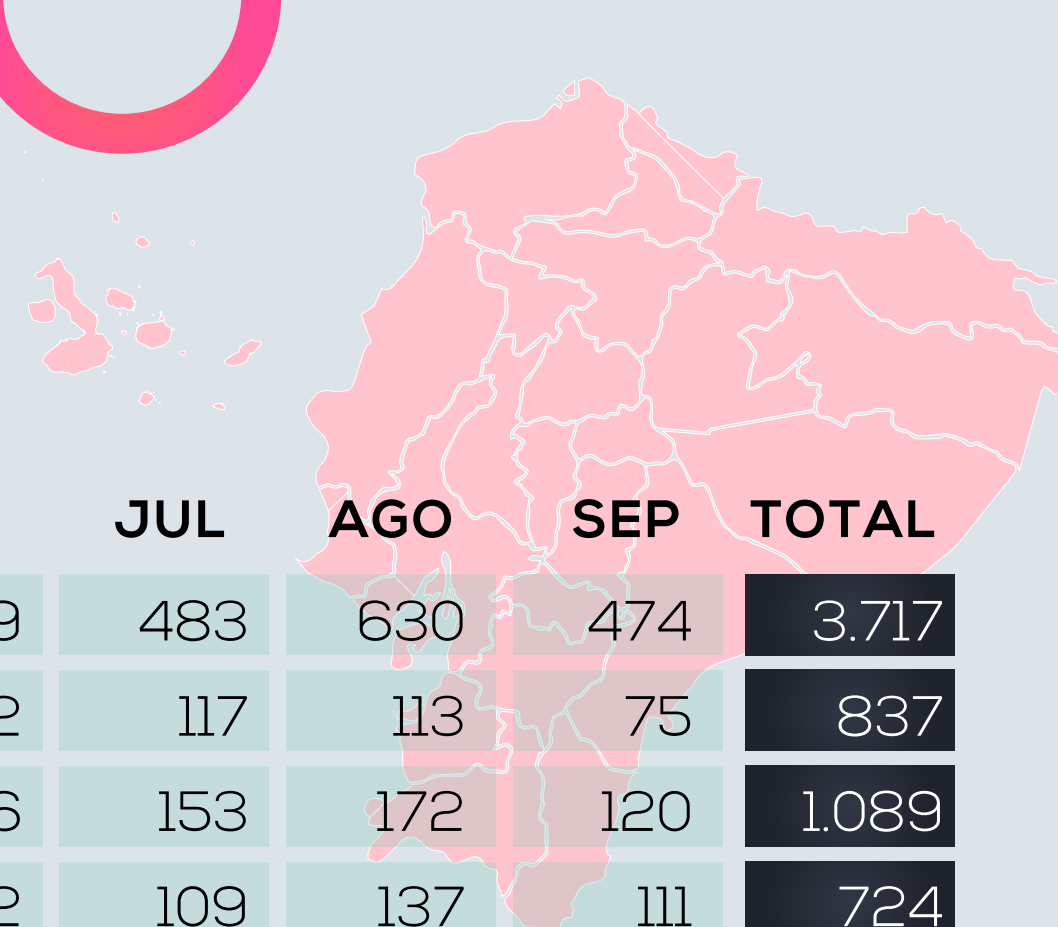

Defunciones

2020**enero - septiembre**

PROVINCIAS	ENE	FEB	MAR	ABR	MAY	JUN	JUL	AGO	SEP	TOTAL
AZUAY	363	320	350	351	367	379	483	630	474	3.717
BOLÍVAR	63	85	64	118	100	102	117	113	75	837
CAÑAR	108	76	97	169	98	96	153	172	120	1.089
CARCHI	57	57	58	54	69	72	109	137	111	724
CHIMBORAZO	216	187	223	354	288	312	443	358	234	2.615
COTOPAXI	138	156	162	179	195	296	304	251	196	1.877
EL ORO	301	226	312	700	705	464	430	396	381	3.915
ESMERALDAS	133	153	114	201	310	274	226	155	116	1.682
GALÁPAGOS	5	4	3	3	1	7	2	6	4	35
GUAYAS	1.961	1.712	5.380	12.425	2.621	1.837	2.037	2.065	1.777	31.815
IMBABURA	185	154	141	173	175	237	321	383	244	2.013
LOJA	214	167	179	190	225	245	338	377	228	2.163
LOS RÍOS	297	286	349	883	583	441	426	387	282	3.934
MANABÍ	624	538	594	1.737	1.299	797	848	812	613	7.862
MORONA SANTIAGO	49	48	44	30	48	68	75	67	41	470
NAPO	35	30	15	36	64	86	59	60	32	417
ORELLANA	42	27	29	30	43	81	82	53	28	415
PASTAZA	34	33	24	25	25	46	65	39	29	320
PICHINCHA	1.211	1.145	1.124	1.293	1.588	1.860	2.869	2.450	1.699	15.239
SANTA ELENA	116	116	172	1.143	379	143	115	155	95	2.434
SANTO DOMINGO DE LOS TSÁCHILAS	204	202	188	249	294	391	423	321	221	2.493
SUCUMBÍOS	60	52	51	56	71	104	178	104	52	728
TUNGURAHUA	250	236	226	282	384	529	610	397	283	3.197
ZAMORA CHINCHIPE	26	25	22	23	29	47	38	52	17	279

*Fecha de corte: 30 de septiembre de 2020