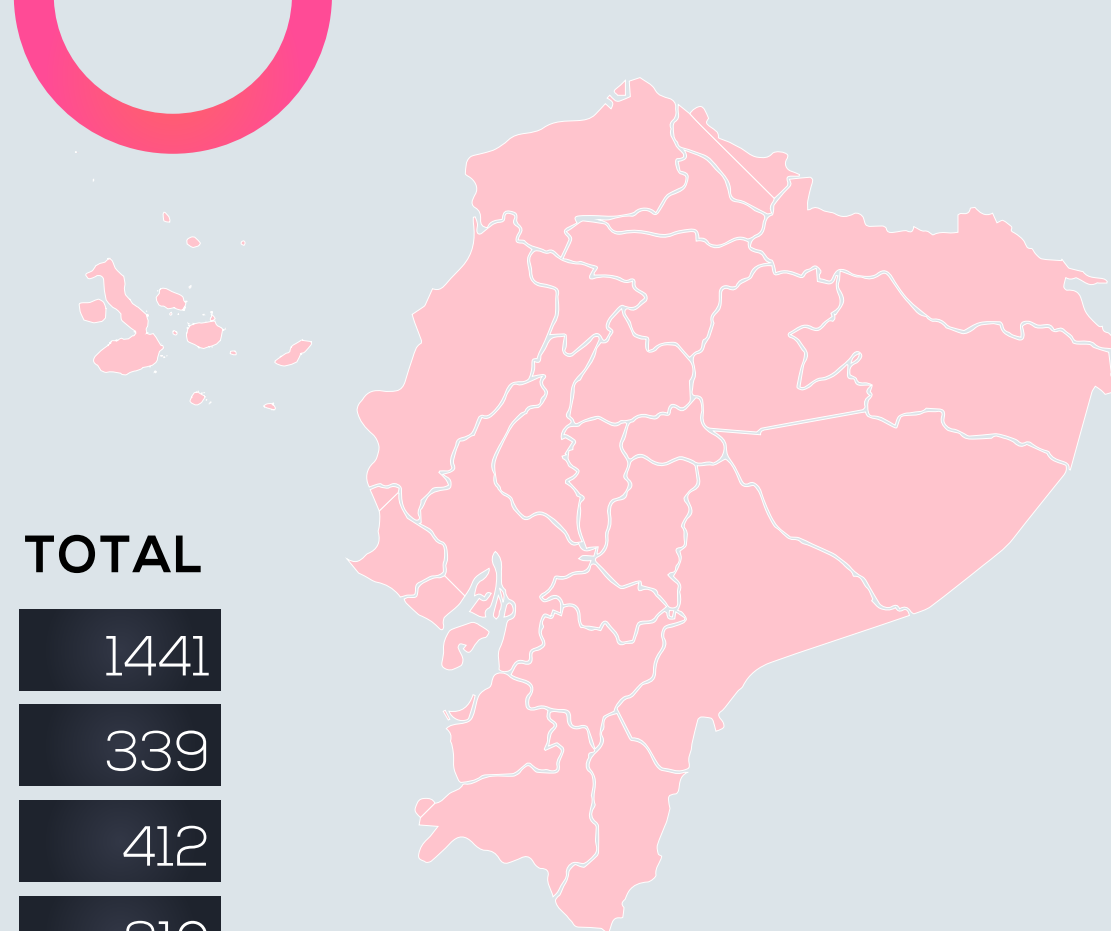

Defunciones

2021

marzo

PROVINCIAS	ENE	FEB	MAR	TOTAL
AZUAY	500	471	470	1441
BOLÍVAR	109	94	136	339
CAÑAR	137	128	147	412
CARCHI	150	73	87	310
CHIMBORAZO	312	259	293	864
COTOPAXI	272	270	247	789
EL ORO	437	454	444	1335
ESMERALDAS	164	173	255	592
GALÁPAGOS	12	5	11	28
GUAYAS	2648	2442	3001	8091
IMBABURA	272	236	234	742
LOJA	243	280	375	898
LOS RÍOS	430	452	509	1391
MANABÍ	763	838	995	2596
MORONA SANTIAGO	55	46	51	152
NAPO	56	41	44	141
ORELLANA	46	41	44	131
PASTAZA	40	29	41	110
PICHINCHA	1823	1613	1858	5294
SANTA ELENA	171	128	177	476
SANTO DOMINGO	243	265	358	866
SUCUMBÍOS	83	74	97	254
TUNGURAHUA	447	348	337	1132
ZAMORA CHINCHIPE	32	33	30	95

*Fecha de corte: 31 de marzo de 2021