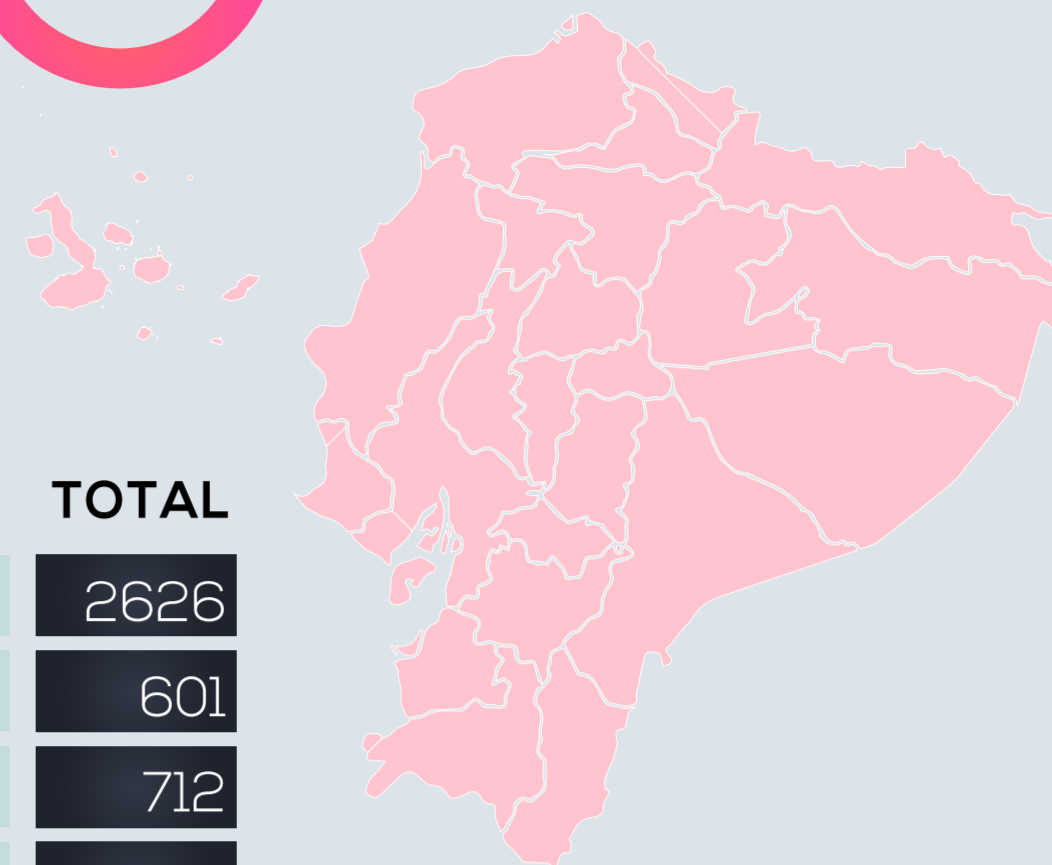

Defunciones

2021

enero - abril

PROVINCIAS	ENE	FEB	MAR	ABR	MAY	TOTAL
AZUAY	503	475	518	590	540	2626
BOLÍVAR	109	94	147	145	106	601
CAÑAR	137	129	164	147	135	712
CARCHI	151	73	94	102	103	523
CHIMBORAZO	315	263	334	370	333	1615
COTOPAXI	274	272	262	308	295	1411
EL ORO	439	462	493	694	487	2575
ESMERALDAS	172	185	290	254	196	1097
GALÁPAGOS	12	6	11	8	6	43
GUAYAS	2656	2453	3136	3703	2834	14782
IMBABURA	272	237	248	326	332	1415
LOJA	248	283	448	503	300	1782
LOS RÍOS	434	462	576	648	488	2608
MANABÍ	767	853	1118	1148	746	4632
MORONA SANTIAGO	57	47	60	57	45	266
NAPO	57	41	50	51	47	246
ORELLANA	46	43	52	56	47	244
PASTAZA	41	29	47	46	59	222
PICHINCHA	1826	1622	1929	2476	2202	10055
SANTA ELENA	176	129	196	265	147	913
SANTO DOMINGO	245	267	384	421	290	1607
SUCUMBÍOS	84	75	102	118	90	469
TUNGURAHUA	447	350	359	528	476	2160
ZAMORA CHINCHIPE	32	36	40	83	36	227

*Fecha de corte: 31 de mayo de 2021